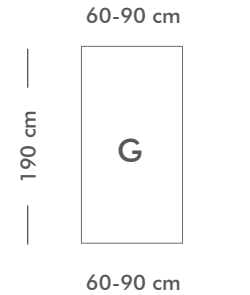

MODEL G

- ☐ 43361
- ☒ 43362
- ☐ 43363
- ☐ 43364