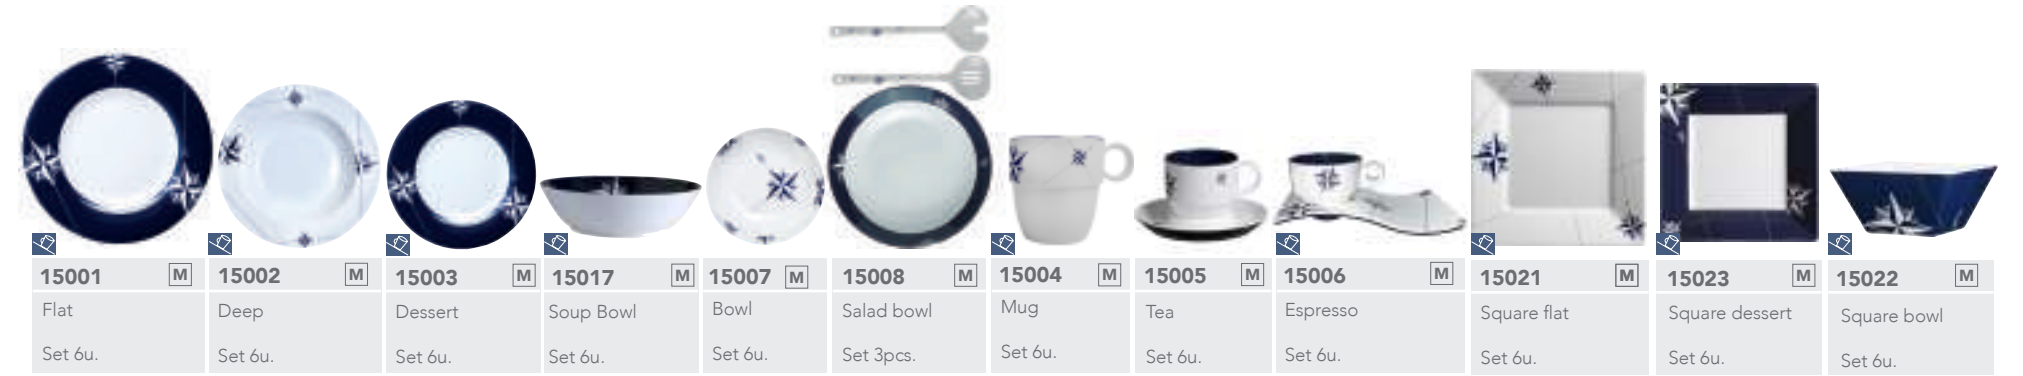

 16945 E	 16944 E	 16946 E	 16948 E
Champagne Turquoise Set 6u.	Wine Turquoise Set 6u.	Water Turquoise Set 6u.	Water Turquoise Set 6u.

 NONSLIP

NORTHWIND

Non slip Tableware

MELAMINE

NON SLIP

ECOZEN

- BREAK RESISTANT
- DISHWASHER SAFE
- MICROWAVE SAFE
- STAIN RESISTANT
- 100% RECYCLABLE
- BPA FREE