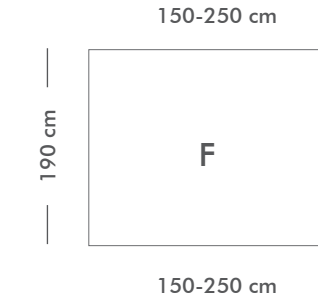

MODEL F

- ☐ 43351
- ☒ 43352
- ☐ 43353
- ☐ 43354