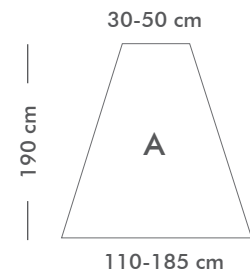

MODEL A

- ☐ 43301
- ☒ 43302
- ☐ 43303
- ☐ 43304