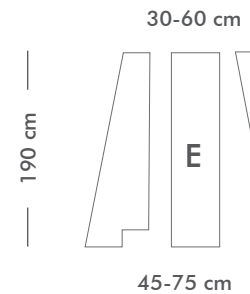

MODEL E

- ☐ 43341
- ☒ 43342
- ☐ 43343
- ☐ 43344