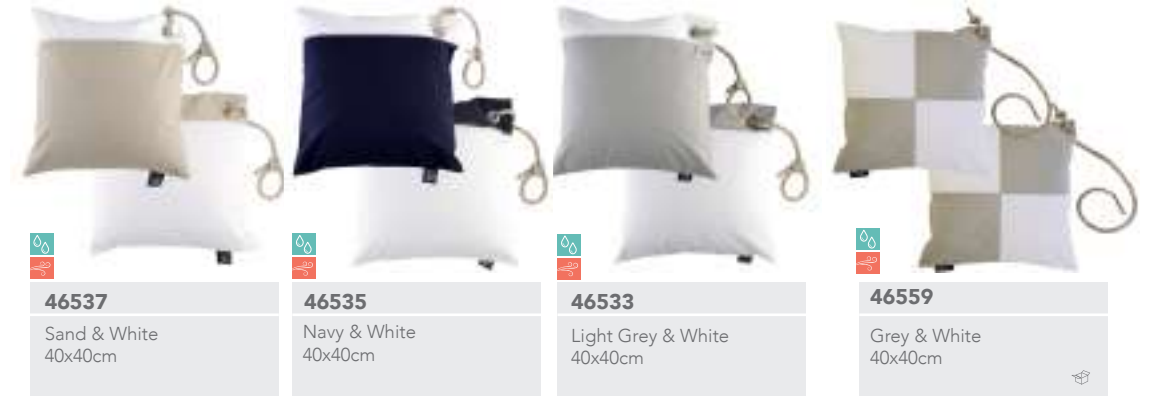

EASY CLEAN

STAIN
RESISTANT

46522
Grey & White
45x45cm

46523
Black & White
45x45cm

46501
Navy
45x45cm

46511
Ecrú
45x45cm

46521
Beige
45x45cm

46537
Sand & White
40x40cm