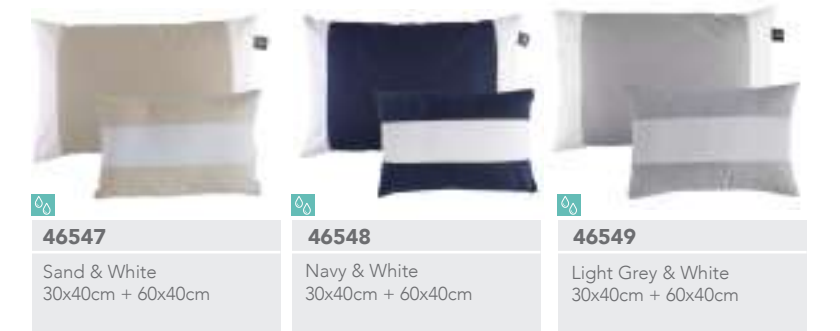

46547
Sand & White
30x40cm + 60x40cm

46548
Navy & White
30x40cm + 60x40cm

46549
Light Grey & White
30x40cm + 60x40cm