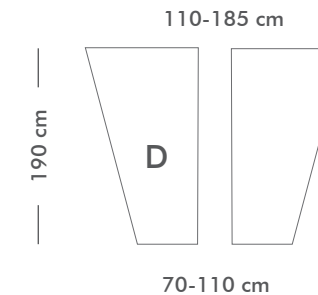

MODEL D

- ☐ 43331
- ☒ 43332
- ☐ 43333
- ☐ 43334