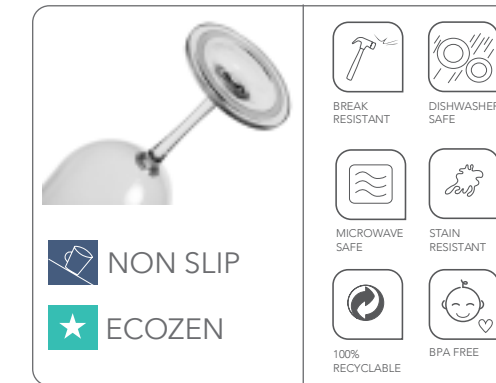

14205 E	14204 E	14090 E	14100 E	16925 E	16924 E	16926 E	16928Z E
Champagne	Wine	Water	Water	Champagne Blue	Wine Blue	Water Blue Stackable	Water Blue Stackable
Set 6u.	Set 6u.	Set 6u.	Set 6u.	Set 6u.	Set 6u.	Set 6u.	Set 6u.