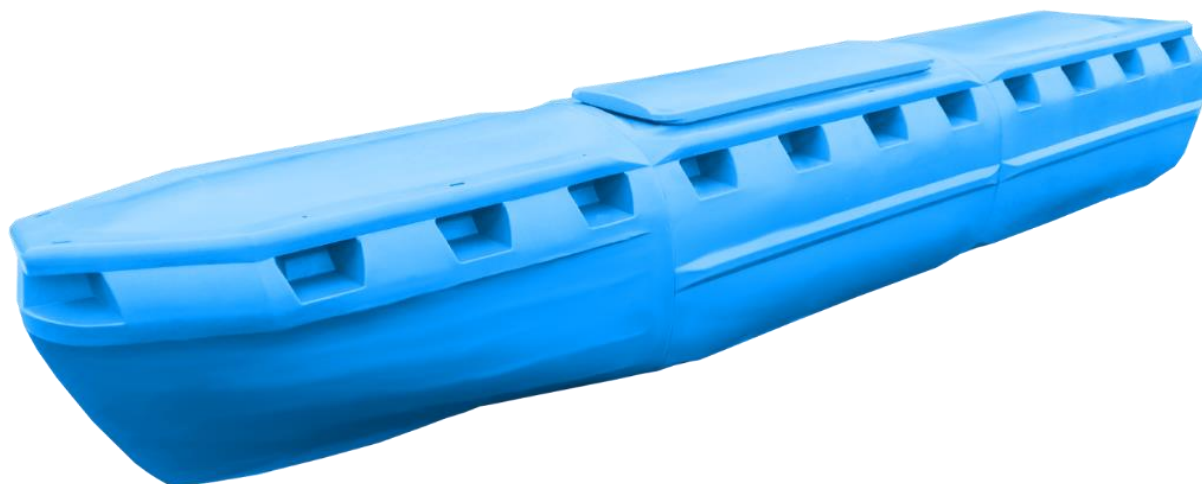

PLOVÁK MODULOVÝ Ø900

Plovák příďový

Cena: 15 829,-Kč/20 578,-Kč v bílé, mramorové barvě

Výtlač užitkový: 380kg

Výtlač celkový: 760kg

Výška: 852mm

Délka: 1500mm

Šířka: 900mm

Váha: 36kg

Plovák středový

Cena: 18 610,-Kč/24 193,-Kč v bílé, mramorové barvě

Výtlač užitkový: 450kg

Výtlač celkový: 900kg

Výška: 852mm

Délka: 1500mm

Šířka: 900mm

Váha: 41kg

Plovák středový s úložným prostorem

Cena: 27 808,-Kč/36 150,-Kč v bílé, mramorové barvě

Výtlač užitkový: 450kg

Výtlač celkový: 900kg

Výška: 852mm

Délka: 1500mm

Šířka: 900mm

Váha: 56kg

Roto-Tech

Plovák zádový

Cena: 20 963,-Kč/27 252,-Kč v bílé, mramorové barvě

Výtlač užitkový: 480kg

Výtlač celkový: 960kg

Výška: 852mm

Délka: 1775mm