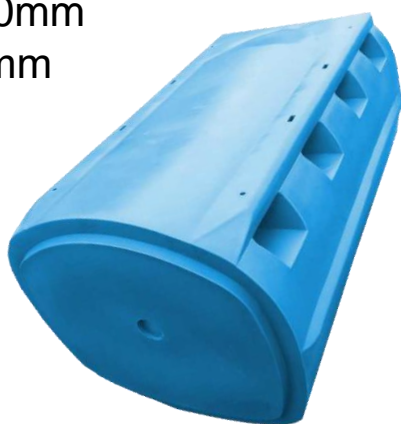

## PLOVÁK MODULOVÝ Ø900

## Plovák středový

**Cena: 17 885 Kč vč. DPH/ 23 251 Kč vč. DPH v bílé, černé, mramorové barvě**

Výtlač užitkový: 450kg

Výtlač celkový: 900kg

Výška: 852mm

Délka: 1500mm

Šířka: 900mm

Váha: 41kg

## Plovák středový s úložným prostorem

**Cena: 25 105 Kč vč. DPH/ 32 637 Kč vč. DPH v bílé, černé, mramorové barvě**

Výtlač užitkový: 450kg

Výtlač celkový: 900kg

Výška: 852mm

Délka: 1500mm

Šířka: 900mm

Váha: 56kg