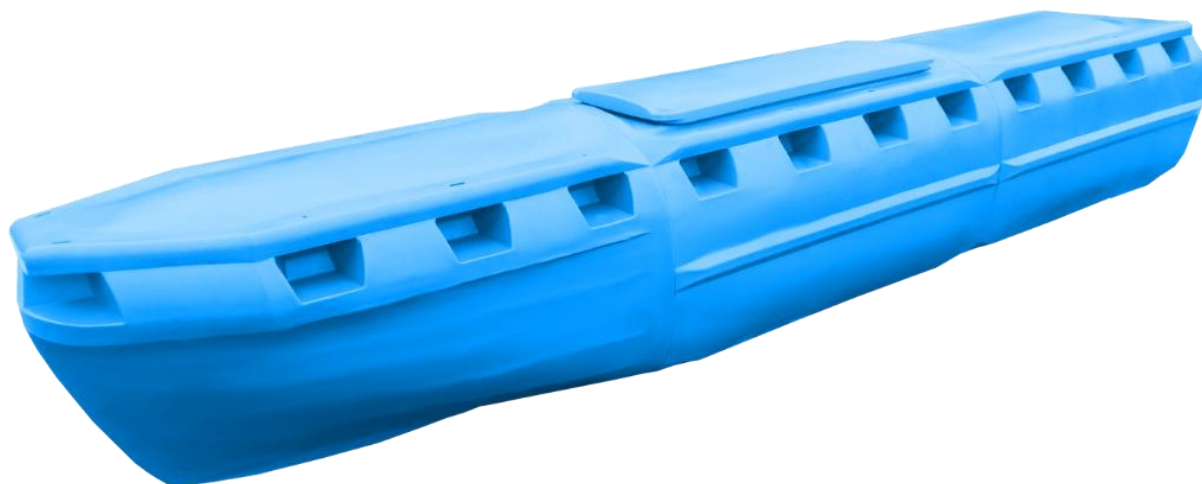

## PLOVÁK MODULOVÝ Ø900

### Plovák příďový

**Cena: 15 667 Kč vč. DPH/ 20 367 Kč v bílé, černé, mramorové barvě**

Výtlač užitkový: 380kg

Výtlač celkový: 760kg

Výška: 852mm

Délka: 1500mm

Šířka: 900mm

Váha: 36kg

## Plovák středový

**Cena: 17 885 Kč vč. DPH/ 23 251 Kč vč. DPH v bílé, černé, mramorové barvě**

Výtlač užitkový: 450kg

Výtlač celkový: 900kg

Výška: 852mm

Délka: 1500mm

Šířka: 900mm

Váha: 41kg

## Plovák středový s úložným prostorem

**Cena: 25 105 Kč vč. DPH/ 32 637 Kč vč. DPH v bílé, černé, mramorové barvě**

Výtlač užitkový: 450kg

Výtlač celkový: 900kg

Výška: 852mm

Délka: 1500mm

Šířka: 900mm

Váha: 56kg